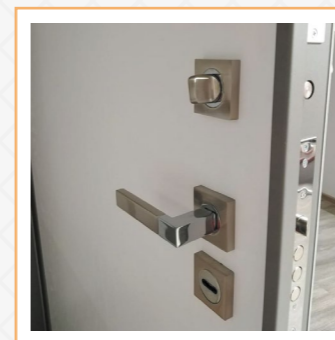

## Двери

**ВХОДНАЯ ДВЕРЬ АРГУС**

Двери производства Аргус.  
Толщина двери: 90 мм, с двух сторон панель МДФ.  
Замки: Фуаго и Аргус, ночная задвижка.  
Ручки: Фуаго.  
Повышенная взломостойкость и звукоизоляция.  
Дверь открывается во внутрь, рама устанавливается внутри квартиры.