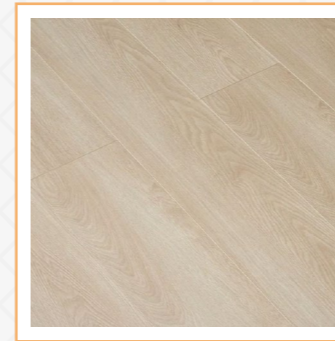

Пол

ЛАМИНАТ CLIX FLOOR ДУБ МИНДАЛЬНЫЙ,
33 КЛАСС