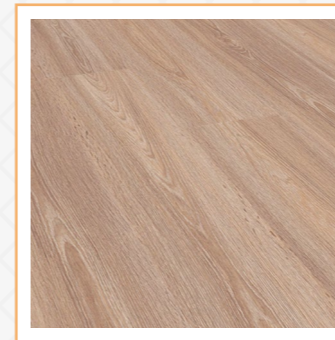

Пол

ДУБ АЛЬПИЙСКИЙ, ЛАМИНАТ KRONO-ORIGINAL QUICK STYLE