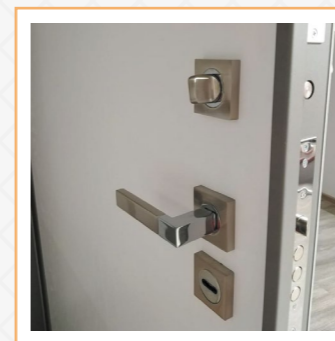

## Двери

**ВХОДНАЯ ДВЕРЬ АРГУС**

Двери производства Аргус.  
Толщина двери: 90 мм, с двух сторон панель МДФ.  
Замки: Фуаго и Аргус, ночная задвижка.  
Ручки: Фуаго.  
Повышенная взломостойкость и звукоизоляция.  
Дверь открывается во внутрь, рама устанавливается внутри квартиры.