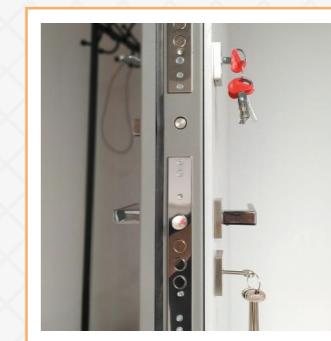

Двери

Двери производства Аргус.
Толщина двери: 90 мм, с двух сторон панель МДФ.
Замки: Фуаго и Аргус, ночная задвижка.
Ручки: Фуаго.
Повышенная взломостойкость и звукоизоляция.
Дверь открывается во внутрь, рама устанавливается внутри квартиры.

Каркас: влагостойкий переклеенный массив хвой/ березы, мдф.
Цвет отделки: белый.
Покрытие: акриловая эмаль.
Толщина полотна: 40-44 мм.
Наличник телескопический, прямой.