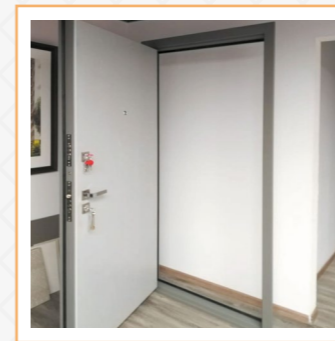

Двери

ВХОДНАЯ ДВЕРЬ АРГУС