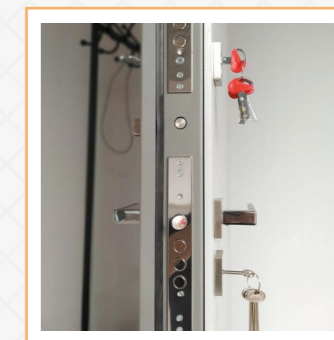

Двери

Двери производства Аргус.
Толщина двери: 90 мм, с двух сторон панель МДФ.
Замки: Фуаго и Аргус, ночная задвижка.
Ручки: Фуаго.
Повышенная взломостойкость и звукоизоляция.
Дверь открывается во внутрь, рама устанавливается внутри квартиры.

Каркас: влагостойкий переклеенный массив хвой/ березы, мдф.
Цвет отделки: кремовый.
Покрытие: акриловая эмаль.
Толщина полотна: 40-44 мм.
Наличник телескопический, прямой.