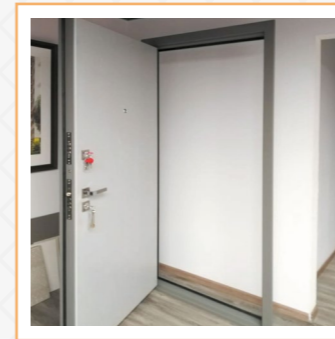

## Двери

**ВХОДНАЯ ДВЕРЬ АРГУС**

Двери производства Аргус.  
Толщина двери: 90 мм, с двух сторон панель МДФ.  
Замки: Фуаго и Аргус, ночная задвижка.  
Ручки: Фуаго.  
Повышенная взломостойкость и звукоизоляция.  
Дверь открывается во внутрь, рама устанавливается внутри квартиры.