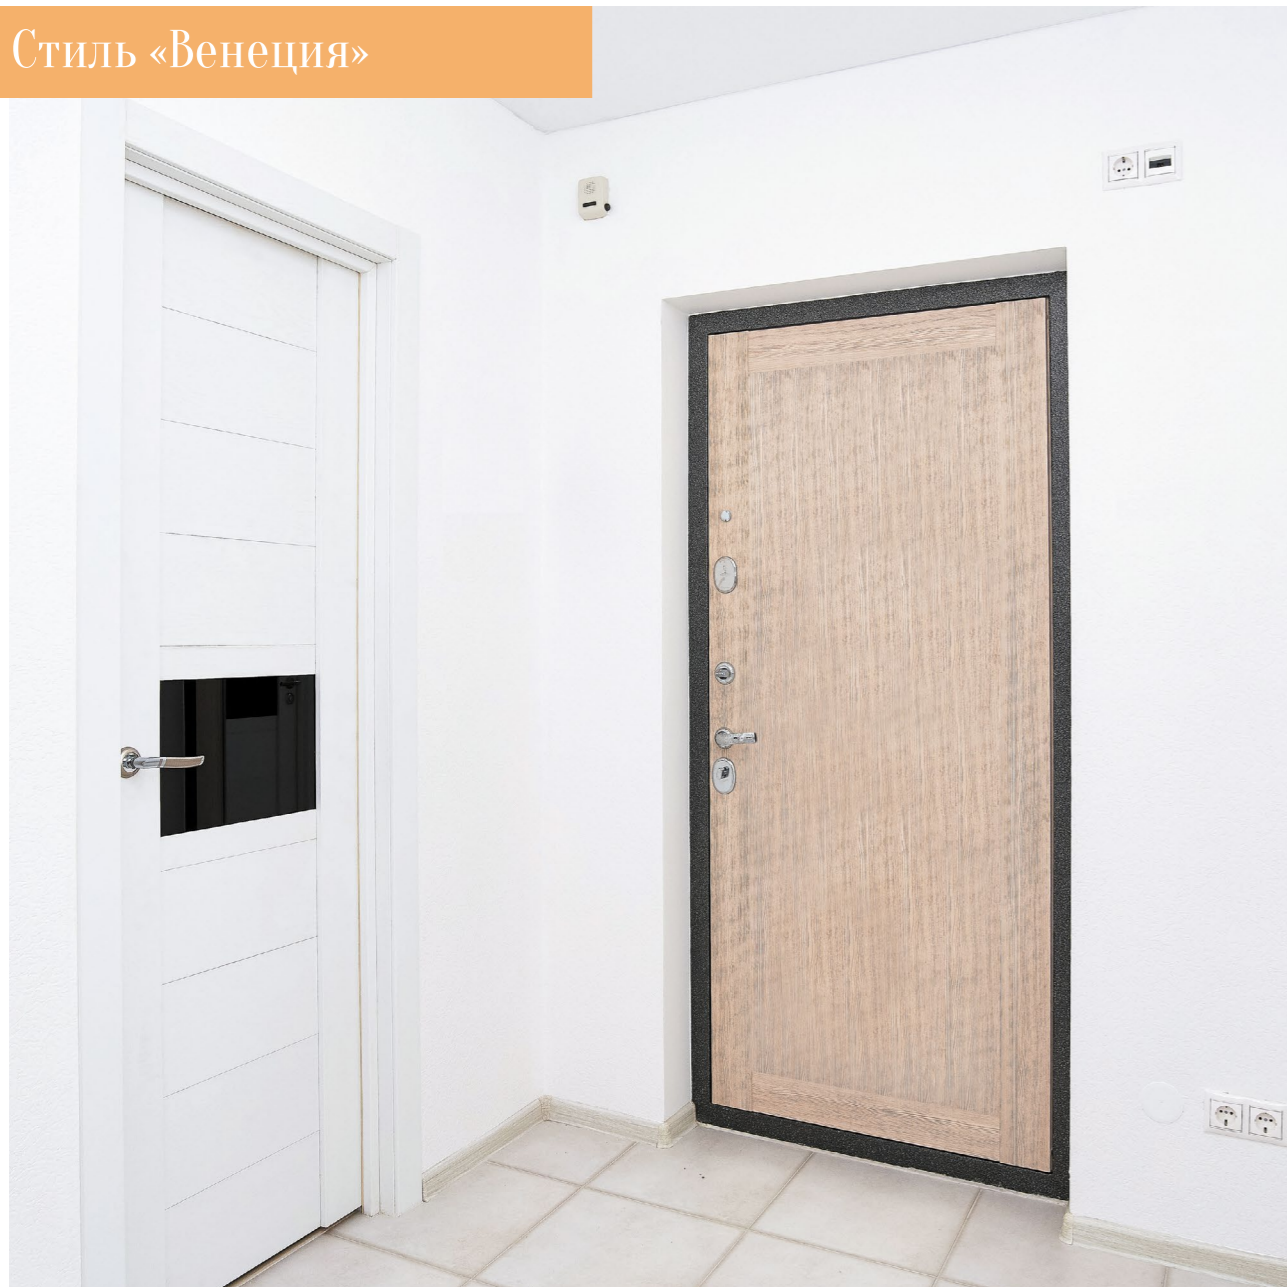

Двери

Двери производства Аргус.
Толщина двери: 90 мм, с двух сторон панель МДФ.
Замки: Фуаго и Аргус, ночная задвижка.
Ручки: Фуаго.
Повышенная взломостойкость и звукоизоляция.
Дверь открывается во внутрь, рама устанавливается внутри квартиры.

Каркас: влагостойкий переклеенный массив хвой/ березы, мдф.
Цвет отделки: белый.
Покрытие: акриловая эмаль.
Толщина полотна: 40-44 мм.
Наличник телескопический, прямой.