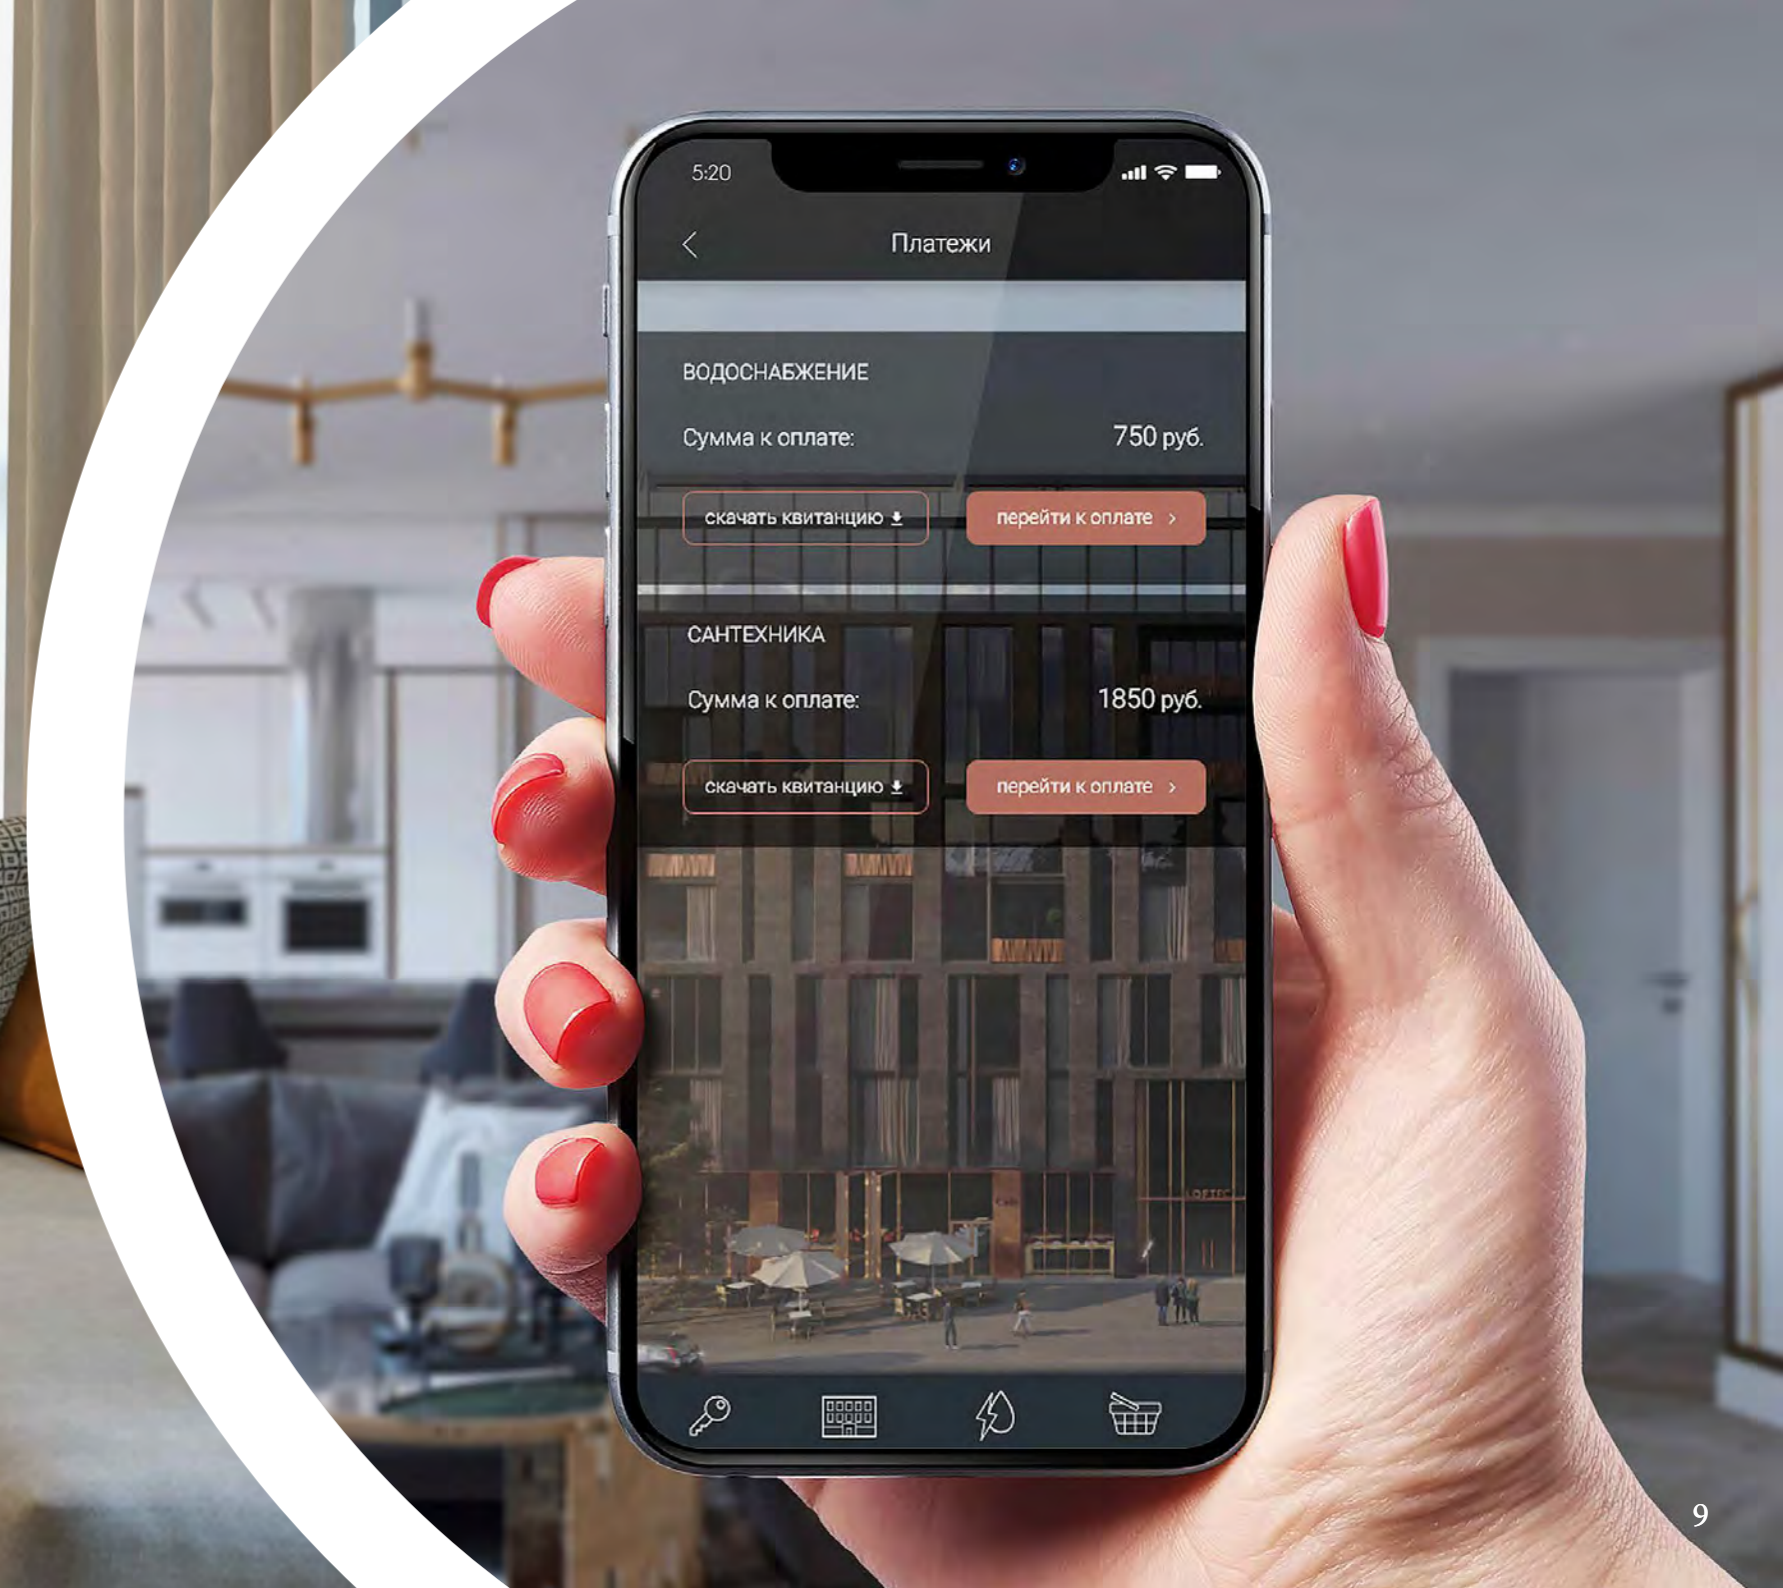

Сделано с умом!
Максимально удобные планировки с просторными комнатами

Добавьте свой штрих!
Расставьте мебель и детали декора на свой вкус

Ваша умная квартира

«Умный дом» — это платформа, которая управляет любыми техническими приборами и оборудованием, установленным в вашей квартире.

Вы можете контролировать любой процесс в доме удалённо через мобильное приложение в своём смартфоне. Благодаря «Умному дому» вы можете программировать сценарии работы инженерных систем и технических устройств — последовательность действий, которая запускается одним кликом.

Что может «Умный дом»

- При помощи датчиков фиксировать протечки в стояках водоснабжения и отправлять уведомление на ваш смартфон
- Включать систему экстренного перекрытия водоснабжения в случае поломки и аварии
- Сообщать вам о положении входной двери в квартиру на случай, если, уходя, её забыли закрыть
- По желанию в базовый набор можно добавить функции управления светом, климатом, ТВ и другими системами дома