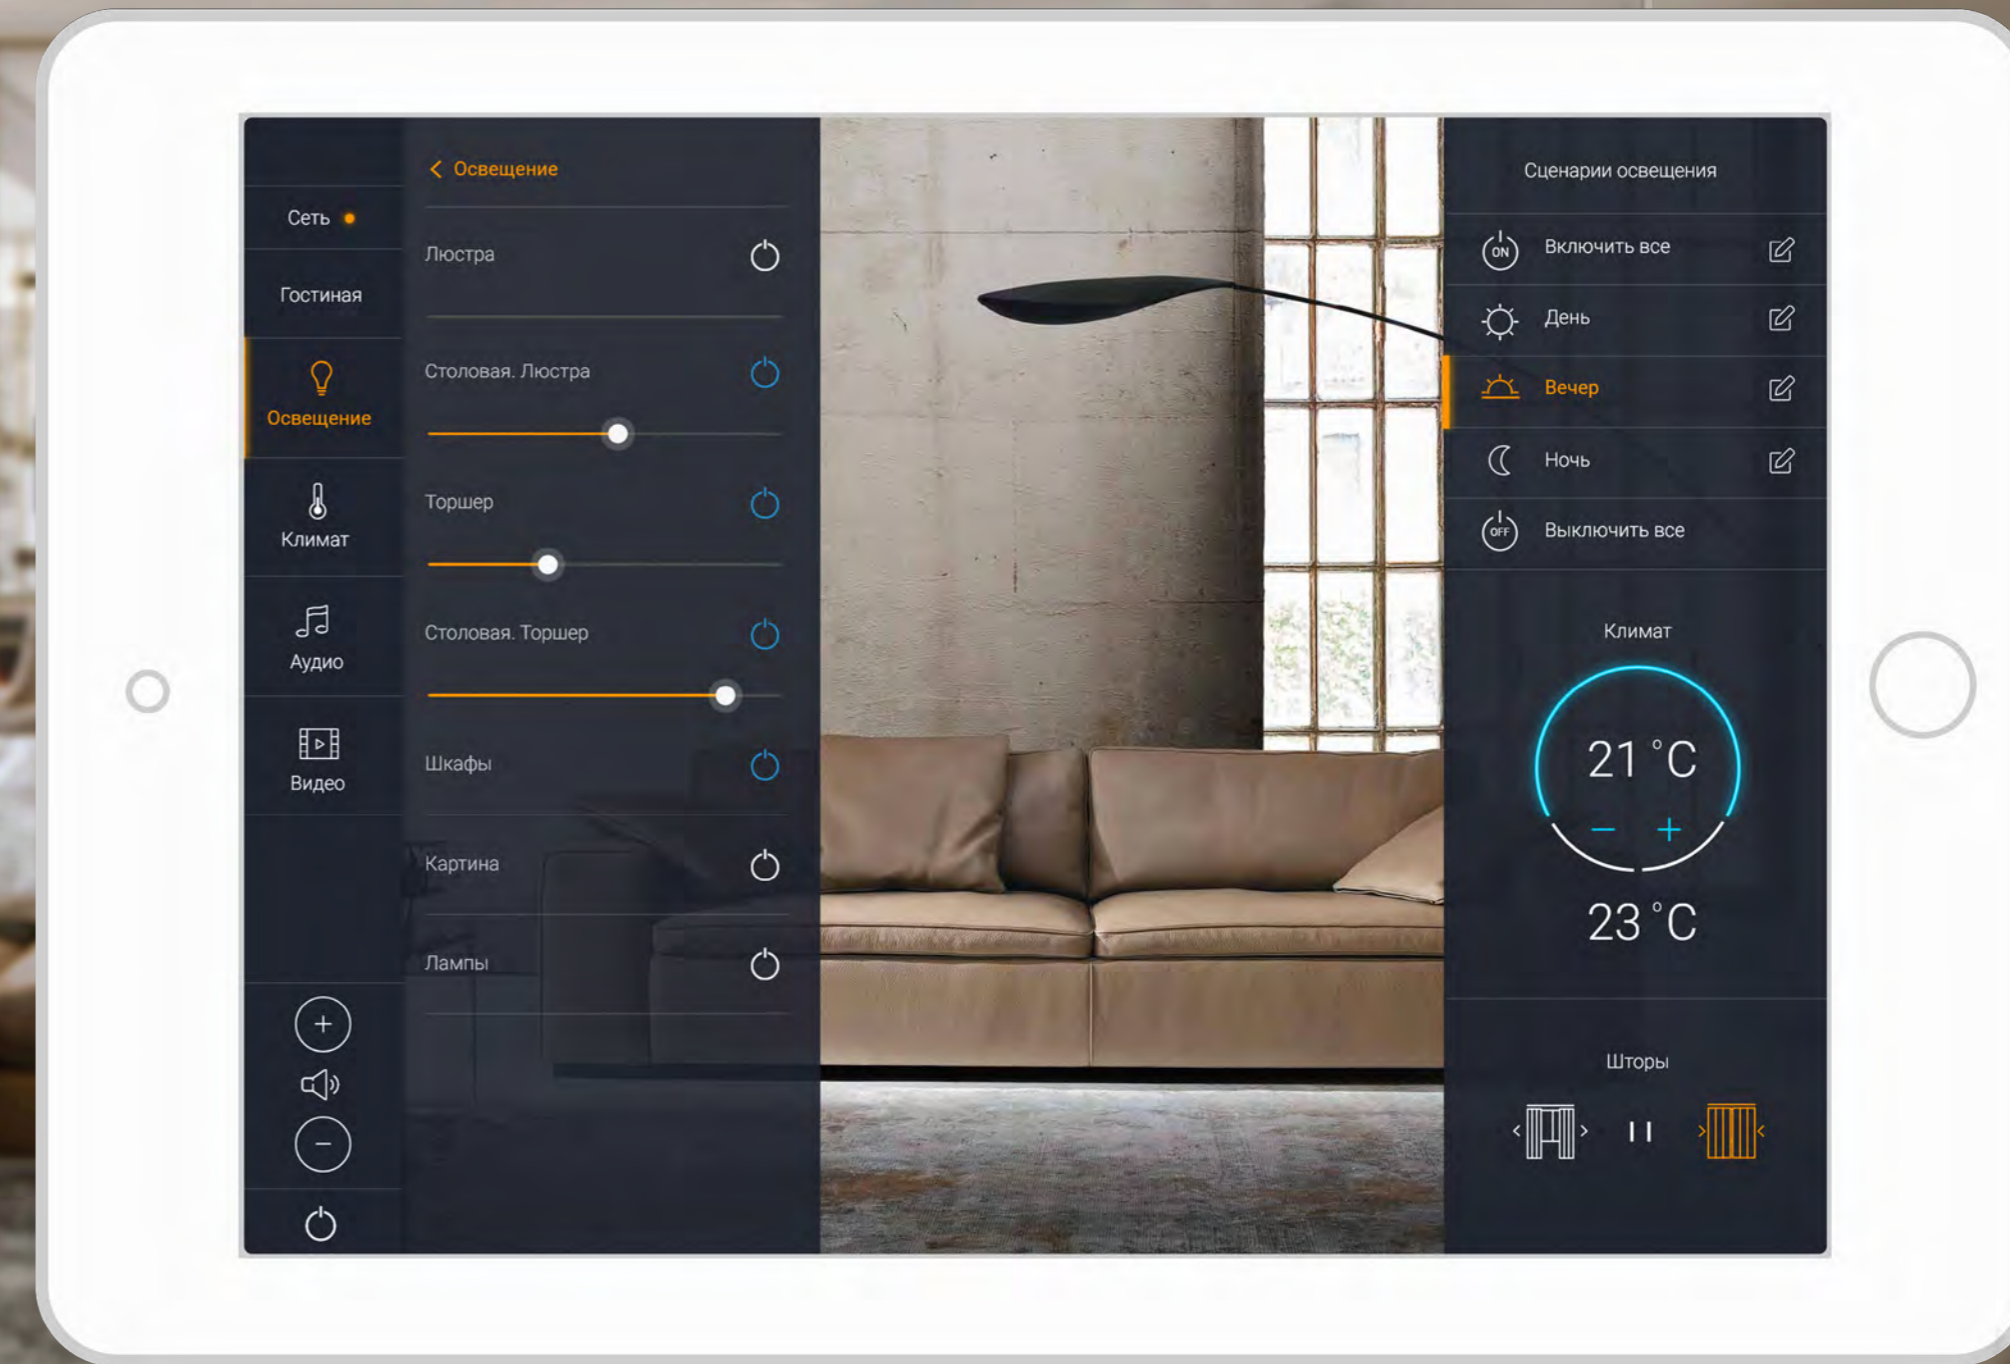

Сделано с умом!
Максимально удобные планировки с просторными комнатами

Добавьте свой штрих!
Расставьте мебель и детали декора на свой вкус

Ваша умная квартира

«Умный дом» — это платформа, которая управляет любыми техническими приборами и оборудованием, установленным в вашей квартире.

Вы можете контролировать любой процесс в доме удалённо через мобильное приложение в своём смартфоне. Благодаря «Умному дому» вы можете программировать сценарии работы инженерных систем и технических устройств — последовательность действий, которая запускается одним кликом.

Что может «Умный дом»

- При помощи датчиков фиксировать протечки в стояках водоснабжения и отправлять уведомление на ваш смартфон
- Включать систему экстренного перекрытия водоснабжения в случае поломки и аварии
- Сообщать вам о положении входной двери в квартиру на случай, если, уходя, её забыли закрыть
- По желанию в базовый набор можно добавить функции управления светом, климатом, ТВ и другими системами дома